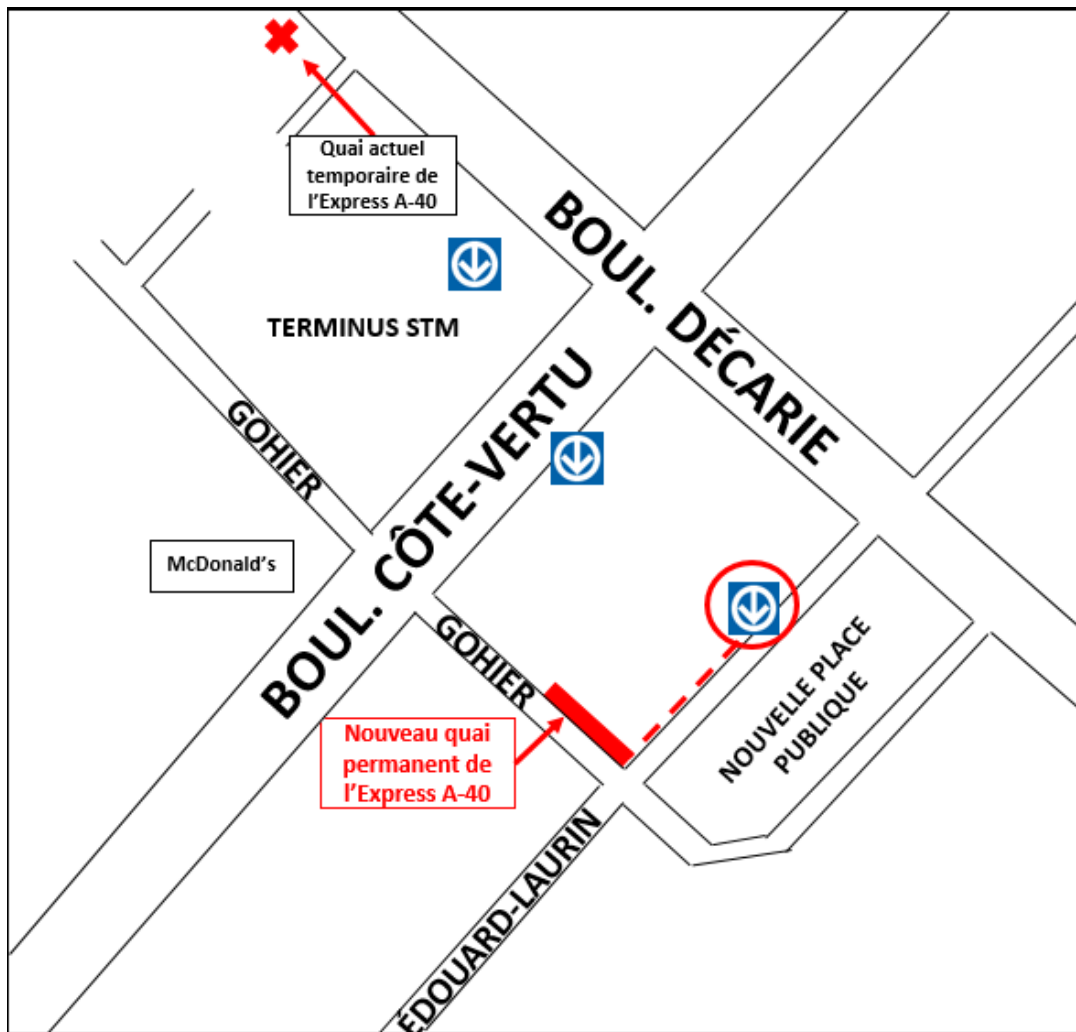

4 rue St-Michel
Vaudreuil-Dorion, QC
J7V 1E7
450.424.2485

AVIS AUX USAGERS

NOUVEL EMPLACEMENT PERMANENT DU QUAI DE L'EXPRESS A-40 À CÔTE-VERTU À COMPTER DU LUNDI 9 JANVIER 2017

Le quai sera situé sur la rue **Gohier**, au sud du Boul. Côte-Vertu